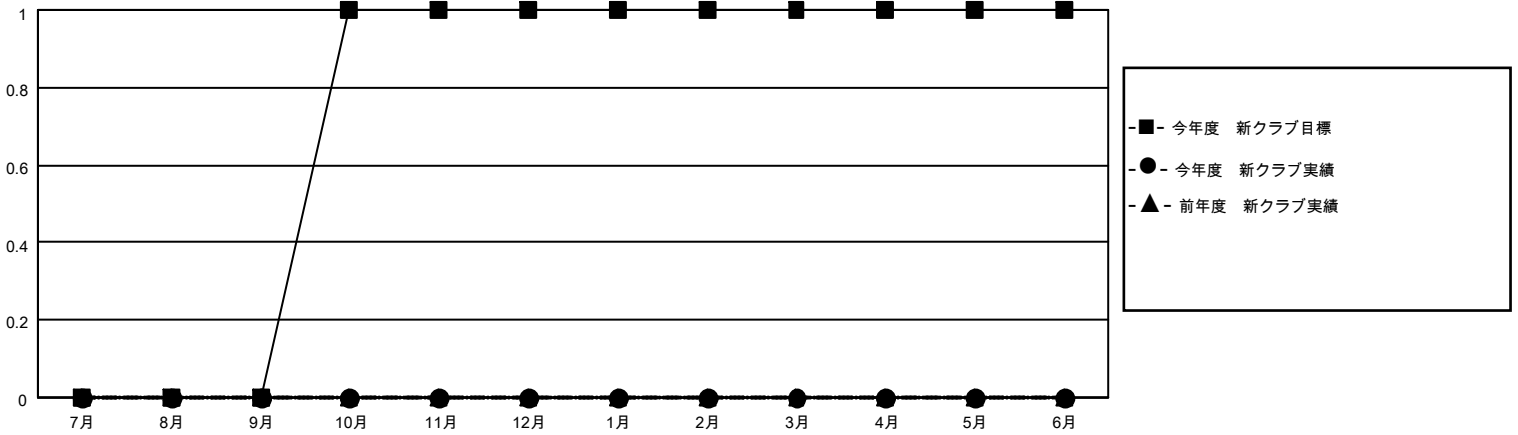

MONTHLY MEMBERSHIP PROGRESS REPORT

地域 JAPAN

District 333 A

Results as of: 6/30/2022

クラブ			
結果：2021-2022			
四半期	新クラブ目標	新クラブ	解散クラブ
7月/8月/9月	0	0	0
10月/11月/12月	1	0	1
1月/2月/3月	0	0	0
4月/5月/6月	0	0	1

名			
結果：2021-2022			
四半期	会員純増目標	会員増強実績	退会者(転籍を含む)実際
7月/8月/9月	50	64	23
10月/11月/12月	50	34	54
1月/2月/3月	30	44	36
4月/5月/6月	20	54	92

新クラブ目標及び実績累計