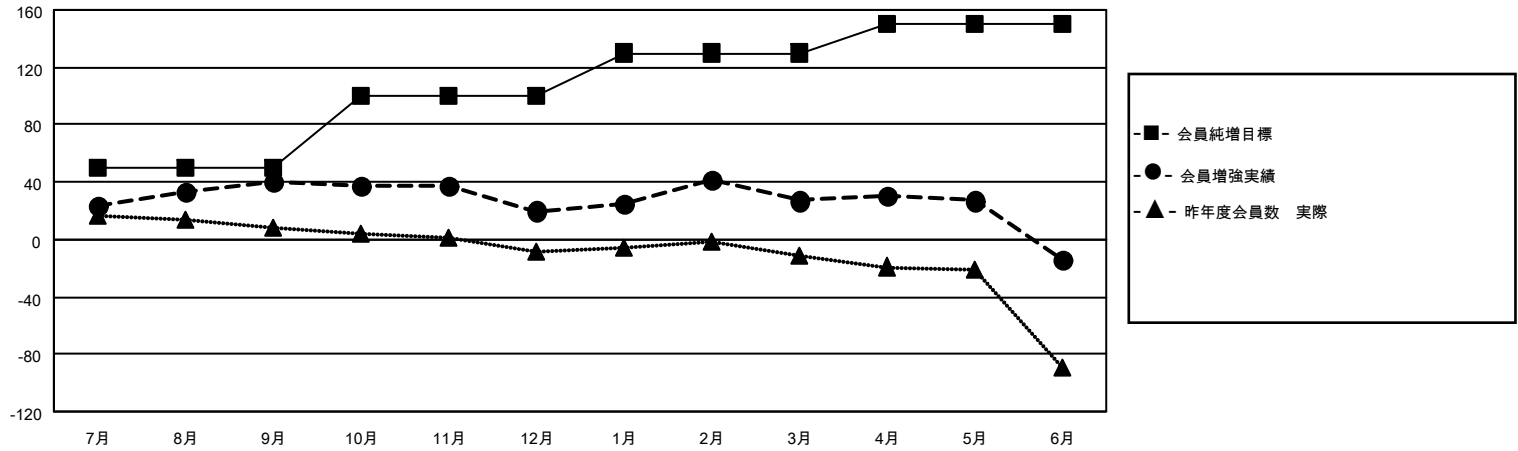

会員目標及び実績累計

解散クラブ: 2

53 CLUBS OF 71 一名以上の新会
員を登録

男女別

男性	2,238 (84.42%)
女性	413 (15.58%)
NON BINARY	0 (0.00%)
PREFER NOT TO ANSWER	0 (0.00%)

退会者

物故会員	16
クラブ解散	2
その他	187
合計	205

[会員累計データを見るには、ここをクリック](#)

世帯主/家族会員合計	413
国際会費半額の家族会員	227